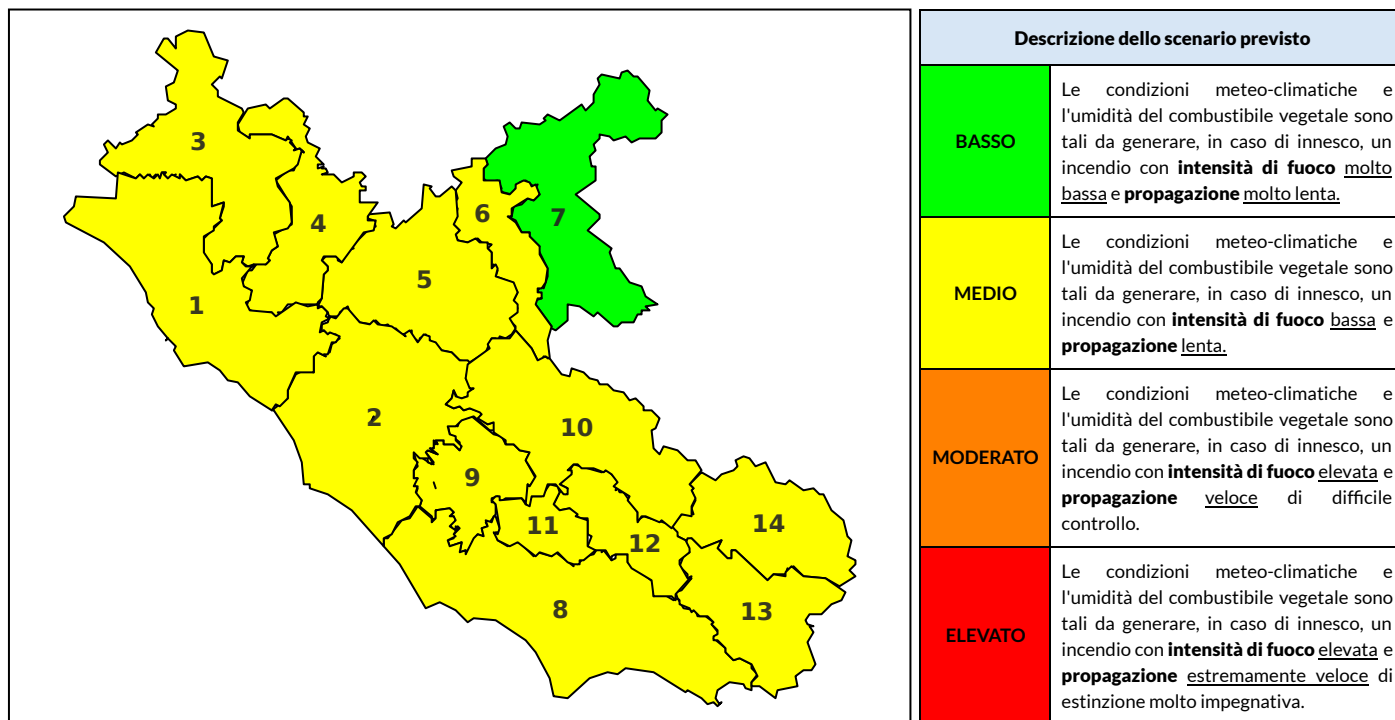

BOLLETTINO DI PERICOLOSITA' DA INCENDI BOSCHIVI

Previsioni per oggi 15-6-2024

Livello di pericolosità da incendio boschivo per Zona di Allerta AIB

Bollettino emesso nel periodo della campagna AIB Lazio sulla base del modello previsionale RISICOLazio, sviluppato in collaborazione con Fondazione CIMA, che fornisce un supporto per la valutazione della Pericolosità da incendio boschivo aggregata sulle Zone di Allerta AIB, approvate come parte integrante del Piano AIB Lazio 2020-2022 con DGR n° 270 del 15/05/2020. Il dettaglio della distribuzione dei Comuni nelle Zone AIB è consultabile al link https://protezionecivile.regione.lazio.it/zone_allerta_aib_comuni/. Le Norme Comportamentali per la popolazione sono consultabili al link https://protezionecivile.regione.lazio.it/norme_comportamentali_aib/.

Zona AIB	1	2	3	4	5	6	7	8	9	10	11	12	13	14
Livello Pericolosità	MEDIO	MEDIO	MEDIO	MEDIO	MEDIO	MEDIO	BASSO	MEDIO	MEDIO	MEDIO	MEDIO	MEDIO	MEDIO	MEDIO

NOTE

BOLLETTINO DI PERICOLOSITA' DA INCENDI BOSCHIVI

Previsioni per domani 16-6-2024

Livello di pericolosità da incendio boschivo per Zona di Allerta AIB

Bollettino emesso nel periodo della campagna AIB Lazio sulla base del modello previsionale RISICOLazio, sviluppato in collaborazione con Fondazione CIMA, che fornisce un supporto per la valutazione della Pericolosità da incendio boschivo aggregata sulle Zone di Allerta AIB, approvate come parte integrante del Piano AIB Lazio 2020-2022 con DGR n° 270 del 15/05/2020. Il dettaglio della distribuzione dei Comuni nelle Zone AIB è consultabile al link https://protezionecivile.regione.lazio.it/zone_allerta_aib_comuni/. Le Norme Comportamentali per la popolazione sono consultabili al link https://protezionecivile.regione.lazio.it/norme_comportamentali_aib/.

Zona AIB	1	2	3	4	5	6	7	8	9	10	11	12	13	14
Livello Pericolosità	MEDIO	MEDIO	MEDIO	MEDIO	MEDIO	MEDIO	BASSO	MEDIO	MEDIO	MEDIO	MEDIO	MEDIO	MEDIO	MEDIO