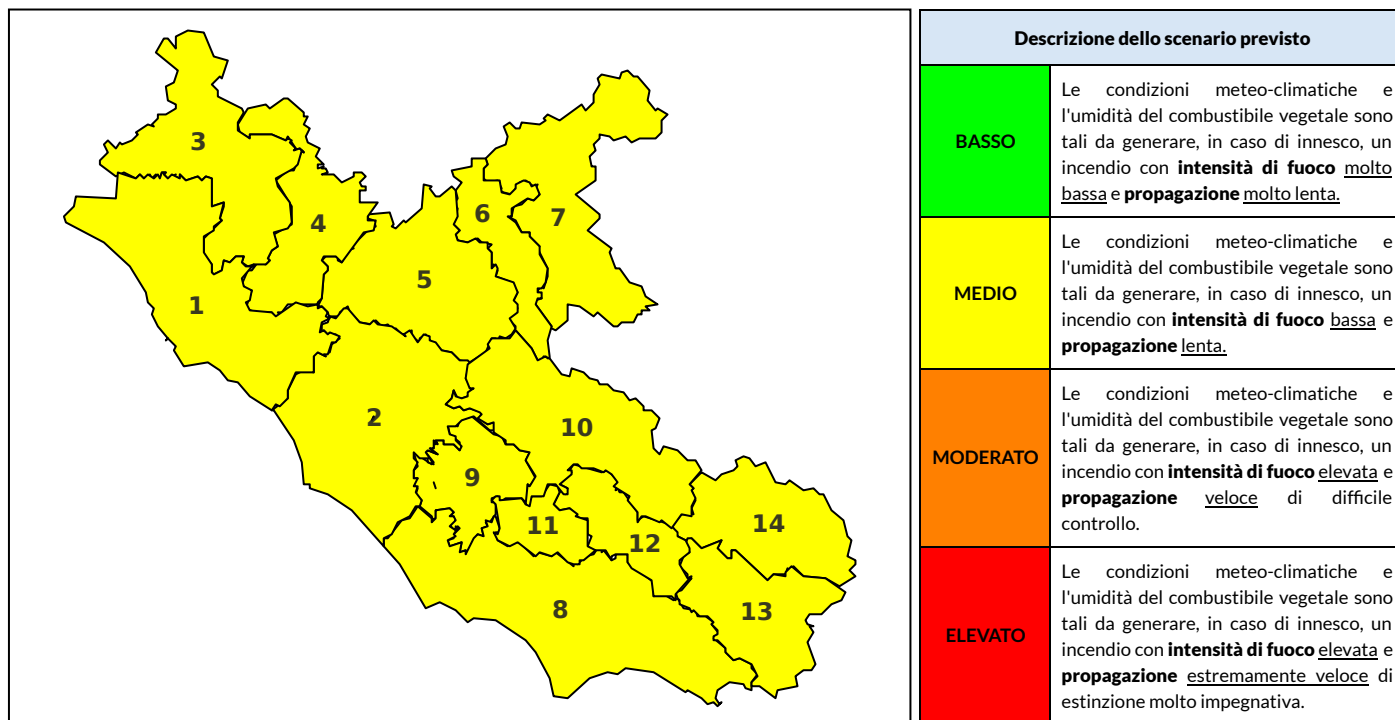

BOLLETTINO DI PERICOLOSITA' DA INCENDI BOSCHIVI

Previsioni per domani 16-6-2024

Livello di pericolosità da incendio boschivo per Zona di Allerta AIB

Bollettino emesso nel periodo della campagna AIB Lazio sulla base del modello previsionale RISICOLazio, sviluppato in collaborazione con Fondazione CIMA, che fornisce un supporto per la valutazione della Pericolosità da incendio boschivo aggregata sulle Zone di Allerta AIB, approvate come parte integrante del Piano AIB Lazio 2020-2022 con DGR n° 270 del 15/05/2020. Il dettaglio della distribuzione dei Comuni nelle Zone AIB è consultabile al link <https://protezionecivile.regione.lazio.it/zone_allerta_aib_comuni/>. Le Norme Comportamentali per la popolazione sono consultabili al link <https://protezionecivile.regione.lazio.it/norme_comportamentali_aib/>.

Zona AIB	1	2	3	4	5	6	7	8	9	10	11	12	13	14
Livello Pericolosità	MEDIO	MEDIO	MEDIO	MEDIO	MEDIO	MEDIO	MEDIO	MEDIO	MEDIO	MEDIO	MEDIO	MEDIO	MEDIO	MEDIO